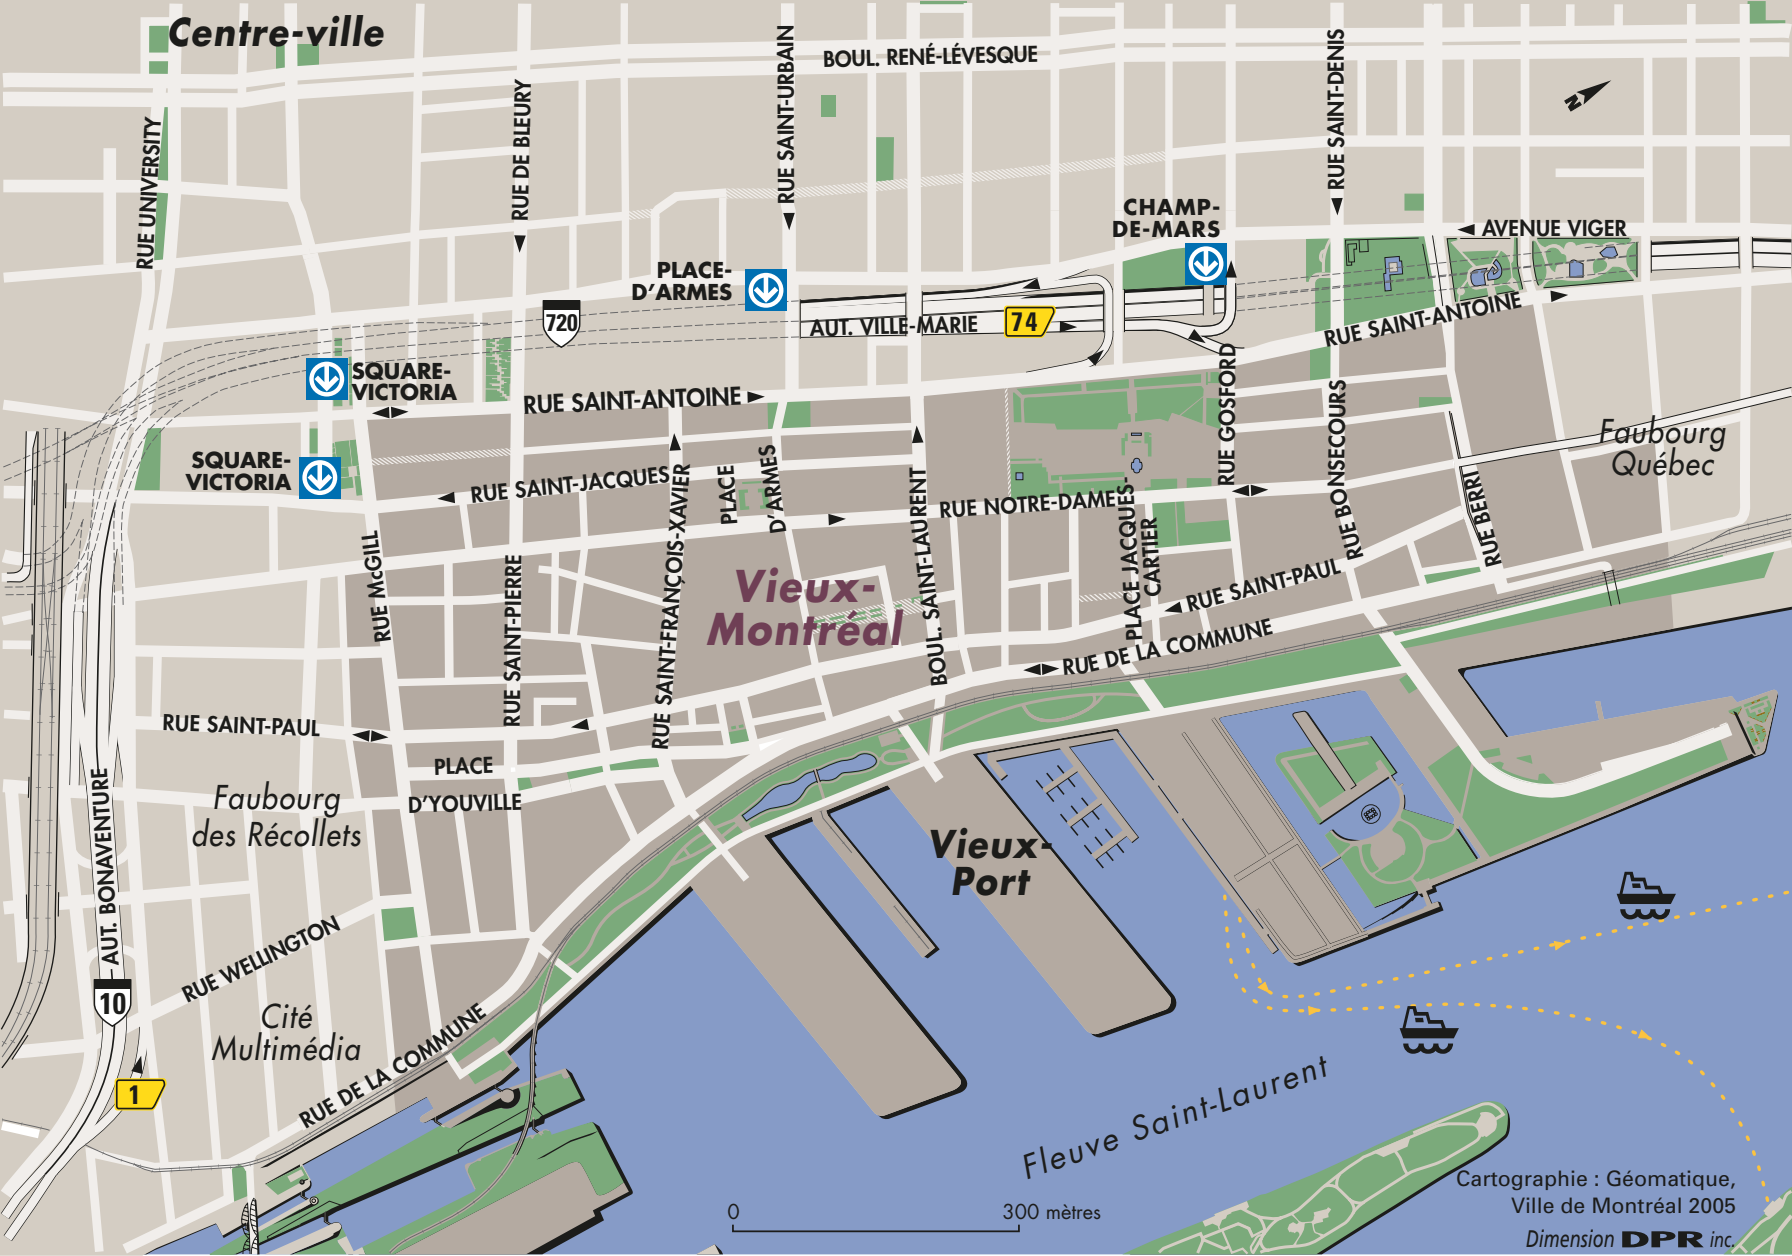

Centre-ville

AUT. BONAVENTURE

10

1

720

74

Vieux-Montréal

Vieux-Port

Fleuve Saint-Laurent

0 300 mètres

Cartographie : Géomatique, Ville de Montréal 2005
Dimension DPR inc.